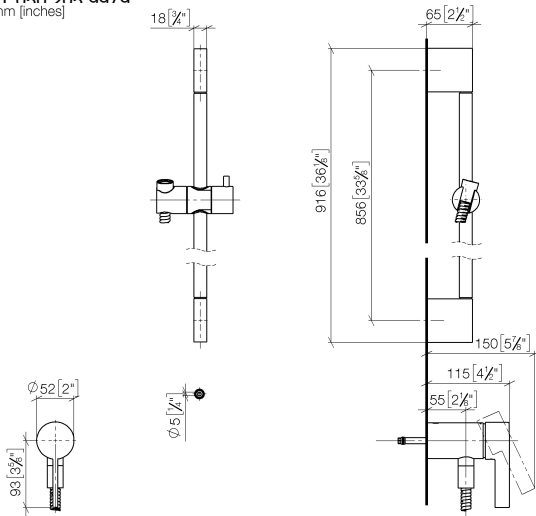

**UP-Einhandbatterie mit integriertem Brauseanschluss mit Duschgarnitur -
Chrom**

IMO

ST 050 205 9979

- Metallbrauseschlauch 1750 mm mit integriertem Verdrehschutz
 - Wandrohr mit Schieber
 - Rohrdurchmesser 18 mm
 - Handbrause: COMPACT RAIN, Durchfluss max. 15 l/min (bei 3 Bar)
 - Brausekopf Ø 130 mm
- Eigensicher gegen Rückfließen.**

- Metallbrauseschlauch 1750 mm mit integriertem Verdreherschutz
 - Wandrohr mit Schieber
 - Rohrdurchmesser 18 mm
- Dieser Artikel enthält keine Handbrause!**
Eigensicher gegen Rückfließen.

Dieser Artikel enthält keine Handbrause!
Eigensicher gegen Rückfließen.

ST 050 205 0070
mm [inches]

Zertifikate

Belgaqua_21-025- WRAS_2011027. LGA_29928.
27_1.

ST 050 205 9979

Ersatzteilstückliste

Nr.	Artikelnummer	Benennung	Verbaumenge	Lieferzeit
1	05 17 20 726 02 90	Befestigungssatz	1	2
2	09 31 11 049 90	Stift	2	2
3	04 31 11 113 00 90	Stift	2	2
4	08 17 97 054-00	Halter	2	10
5	90 28 22 597 00-00	Halter	1	10
6	28 322 970-00	Metall-Brauseschlauch 1/2" x 3/8" x 1750 mm - Chrom	1	2
7	12 580 970-00	Schieber - Chrom	1	10
9	36 050 970-00	UP-Einhandbatterie mit integriertem Brauseanschluss - Chrom	1	10