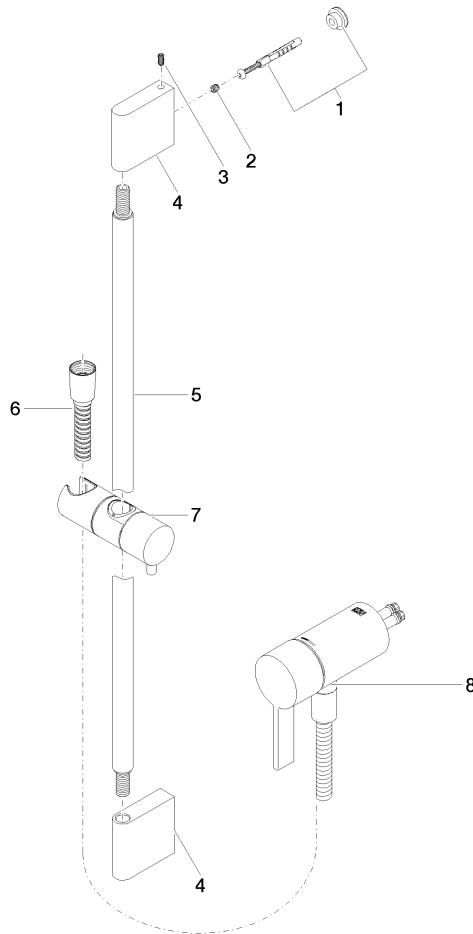

- Metallbrauseschlauch 1750 mm mit integriertem Verdreherschutz
 - Wandrohr mit Schieber
 - Rohrdurchmesser 18 mm
- Dieser Artikel enthält keine Handbrause!**
Eigensicher gegen Rückfließen.

Dieser Artikel enthält keine Handbrause!
Eigensicher gegen Rückfließen.

Benötigtes Zubehör

	Handbrause FlowReduce - Chrom	28 012 979-00 0010
--	--------------------------------------	-----------------------

Benötigtes Zubehör

	Handbrause FlowReduce - Chrom	28 018 979-00 0010
--	--------------------------------------	-----------------------

ST 050 205 0070
mm [inches]

Zertifikate

Belgaqua_21-025- WRAS_2011027. LGA_29928.
27_1.

ST 050 205 9979

Ersatzteilstückliste

Nr.	Artikelnummer	Benennung	Verbaumenge	Lieferzeit
1	05 17 20 726 02 90	Befestigungssatz	1	2
2	09 31 11 049 90	Stift	2	2
3	04 31 11 113 00 90	Stift	2	2
4	08 17 97 054-00	Halter	2	10
5	90 28 22 597 00-00	Halter	1	10
6	28 322 970-00	Metall-Brauseschlauch 1/2" x 3/8" x 1750 mm - Chrom	1	2
7	12 580 970-00	Schieber - Chrom	1	10
9	36 050 970-00	UP-Einhandbatterie mit integriertem Brauseanschluss - Chrom	1	10