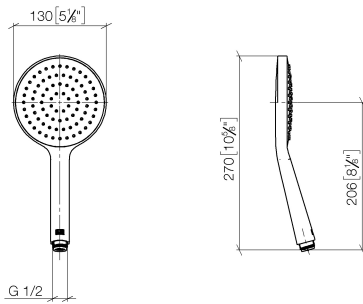

ST 050 205 0070
mm [inches]